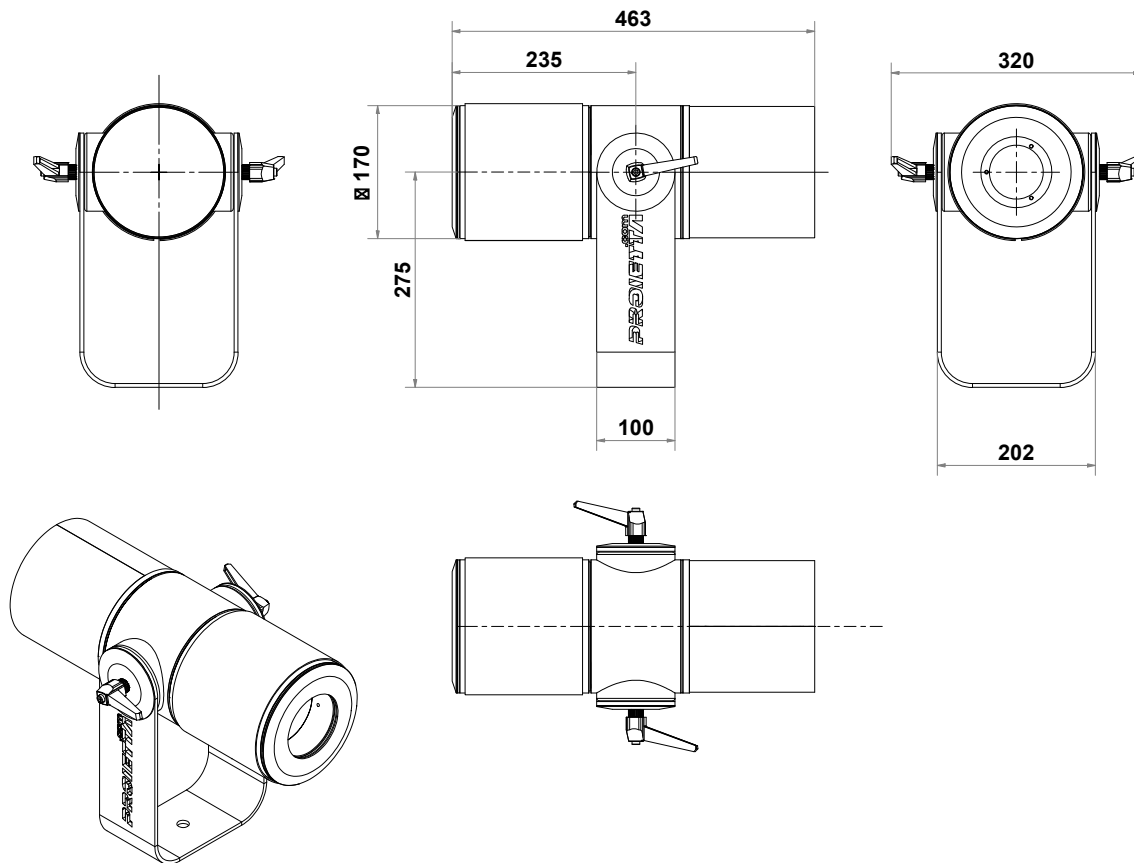

INCLUDE: | INCLUDED:

- sagomatore | profiler
- obiettivo zoom **OB115** | **OB115** zoom lens

REGGIA DI CASERTA

 Proiettore a tecnologia LED progettato esclusivamente per la proiezione di luce e immagini mappate in ambienti interni/esterni. Il design e la sua praticità d'uso, dovuta alle dimensioni ridotte, semplificano il processo e l'esecuzione della mappatura del gobo, grazie alla quale la luce viene proiettata in modo da valorizzare esclusivamente gli elementi architettonici più significativi, senza la necessità di applicare sulle facciate corpi illuminanti, evitando così l'inquinamento luminoso e l'abbagliamento delle finestre.

 LED technology projector designed exclusively for the projection of light and mapped images for indoor/outdoor environments. The design and its ease of use, due to the small size, simplify the process and the execution of the gobo mapping, thanks to which the light is projected in order to enhance only the most significant architectural elements, without the need to apply lighting fixtures on the facades, thus avoiding light pollution and the dazzling of the windows.